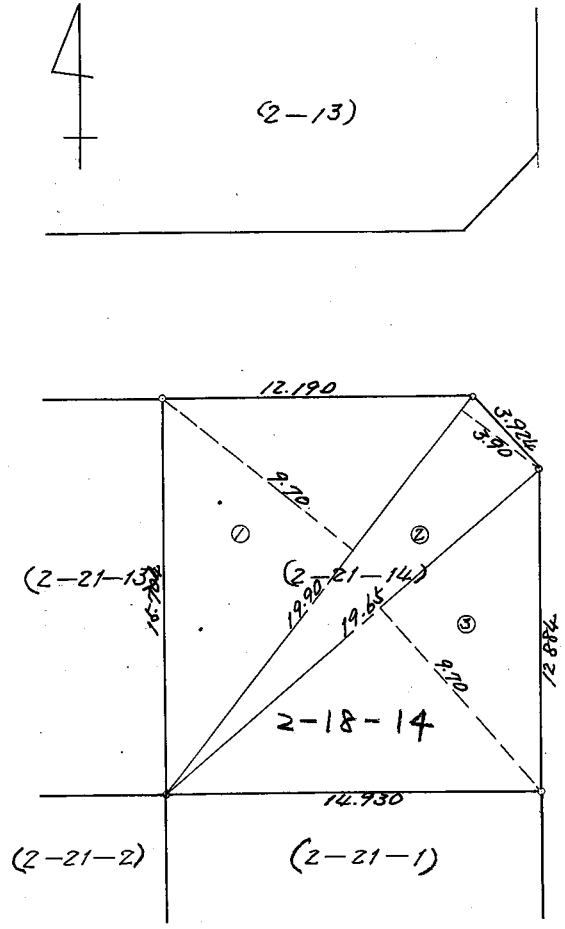

北区ひよどり台2丁目18番 14

(2-14)

番号	底辺	垂線	倍面積
(2-21-14) 2-18-14			
1	19.90	9.70	193.0300
2	19.90	3.90	77.6100
3	19.65	9.70	190.6050
計			461.2450
1/2			230.62 <sup>m<sup>2</sup></sup>