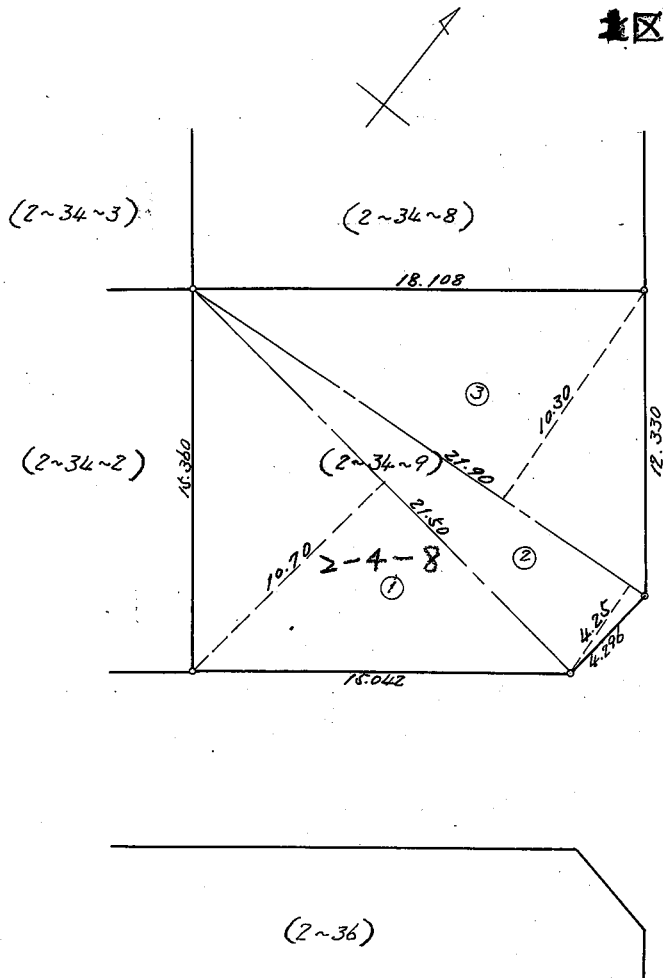

北区ひよどり台2丁目4番

8

(2~28)

番号	底辺	垂線	倍面積
(2~34~9) 2-4-8			
1	21.50	10.70	230.0500
2	21.90	4.25	93.0750
3	21.90	10.30	225.5700
計			548.6950
1/2			274.3475

(2~29)