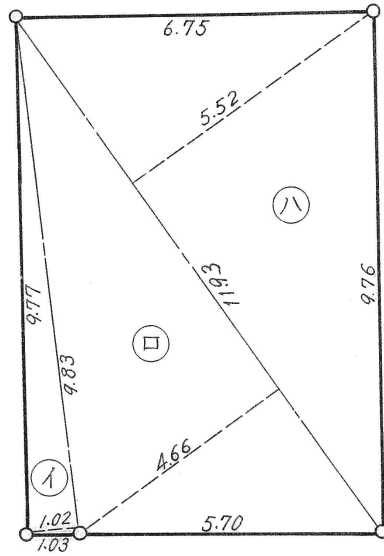

神戸市垂水区多聞台3丁目105番

D-2 ③ 丈量図  $S = 1/300$

記号	算式	倍面積	面積
1	9.83 <sup>間</sup> × 1.02 <sup>間</sup>	10.0266	
口	11.93 × 4.66	55.5938	
八	11.93 × 5.52	65.8536	
計		131.4740	65.73 <sup>坪</sup>