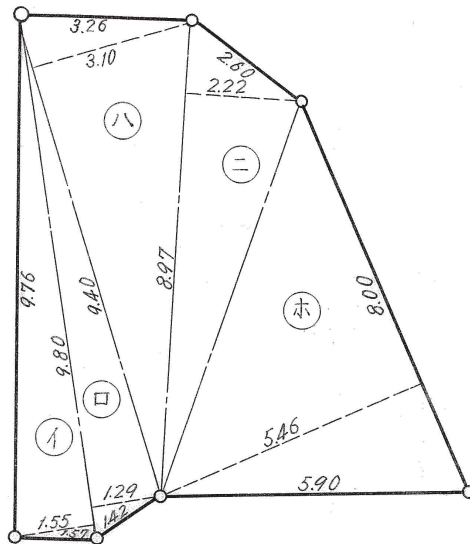

神戸市垂水区多聞台3丁目106番

D-2 ④ 丈量図 S = 1/300

記号	算式	倍面積	面積
1	9.90 ^間 × 1.55 ^間	15.3450	
2	9.90 × 1.29	12.7710	
3	9.40 × 3.10	29.1400	
4	8.97 × 2.22	19.9134	
5	8.00 × 5.46	43.6800	
計		120.8494	60.42 ^坪