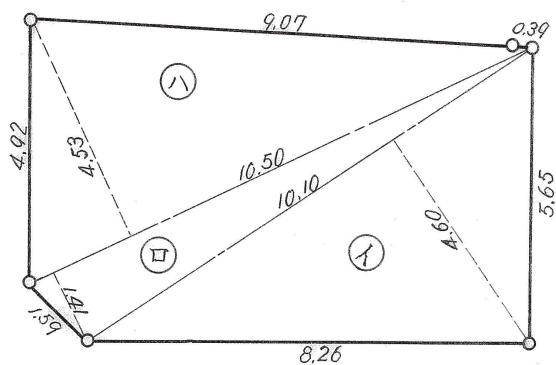

神戸市垂水区多聞台4丁目118番

C-7 ① 丈量図 $S = 1/300$

記号	算式	倍面積	面積
イ	10.10 ^間 × 4.60 ^間	46.4600	
口	10.50 × 1.41	14.8050	
ハ	10.50 × 4.53	47.5650	
計		108.8300	54.41 ^坪