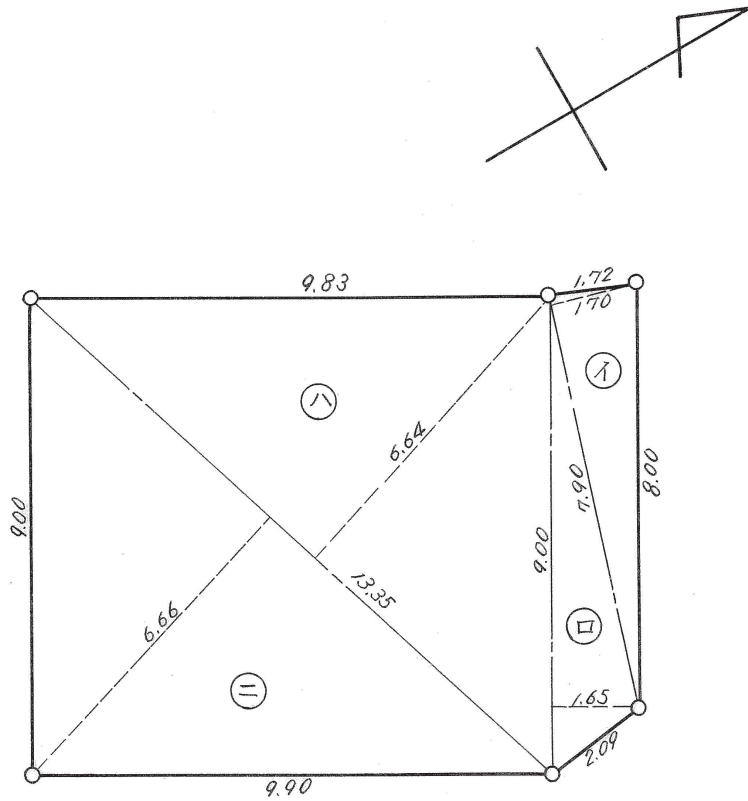

神戸市垂水区多聞台 4丁目 13番

C-14 ⑧ 丈量図 $S = 1/300$

記号	算式	倍面積	面積
一	7.90 ^間 × 1.70 ^間	13.4300	
口	9.00 × 1.65	14.8500	
八	13.35 × 6.64	88.6440	
二	13.35 × 6.66	88.9110	
計		205.8350	102.91 ^坪