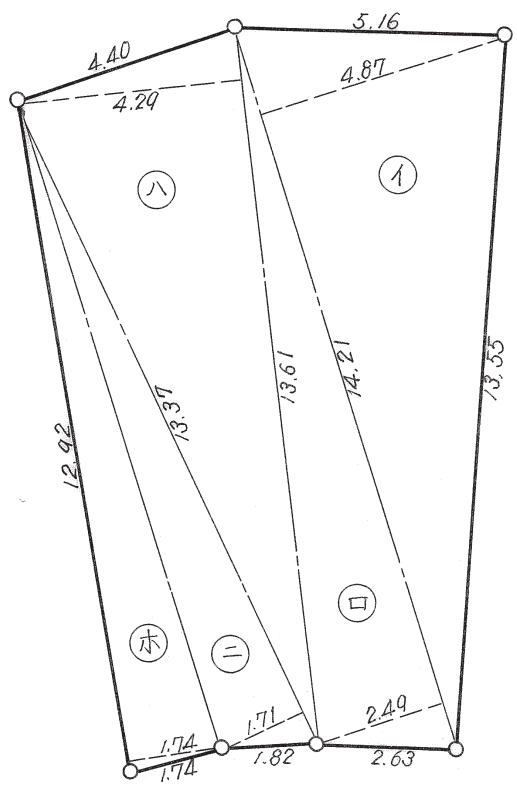

神戸市垂水区多聞台2丁目18番

B-16 ⑪ 丈量図  $S = 1/300$

記号	算式	倍面積	面積
イ	14.21 <sup>間</sup> × 4.87 <sup>間</sup>	69.2027	
口	14.21 × 2.49	35.3829	
八	13.61 × 4.29	58.3869	
ニ	13.37 × 1.71	22.8627	
水	12.92 × 1.74	22.4808	
計		208.3160	104.15 <sup>坪</sup>