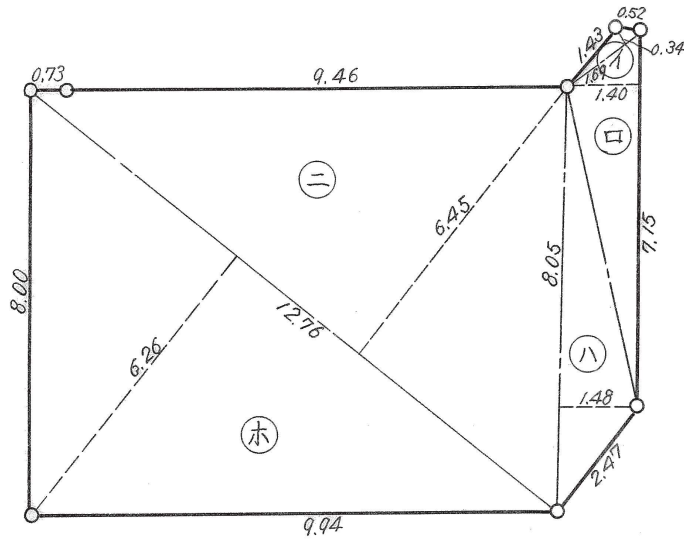

神戸市垂水区多聞台4丁目 25番

C-15 ⑭ 丈量図  $S = 1/300$

記号	算式	倍面積	面積
イ	1.69 <sup>間</sup> × 0.34 <sup>間</sup>	0.5746	
ロ	7.15 × 1.40	10.0100	
ハ	8.05 × 1.48	11.9140	
ニ	12.76 × 6.45	82.3020	
ホ	12.76 × 6.26	79.8776	
計		184.6782	92.33 <sup>坪</sup>