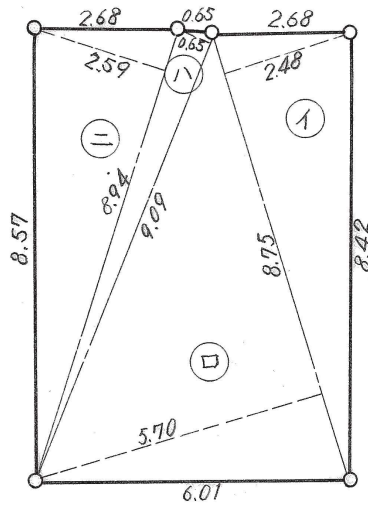

神戸市垂水区多聞台4丁目4/番

C-12 ⑧ 丈量図 S = 1/300

記号	算式	倍面積	面積
イ	8.75 <sup>間</sup> × 2.48 <sup>間</sup>	21.7000	
口	8.75 × 5.70	49.8750	
ハ	9.09 × 0.65	5.9085	
ニ	8.94 × 2.59	23.1546	
計		100.6381	50.31 <sup>坪</sup>