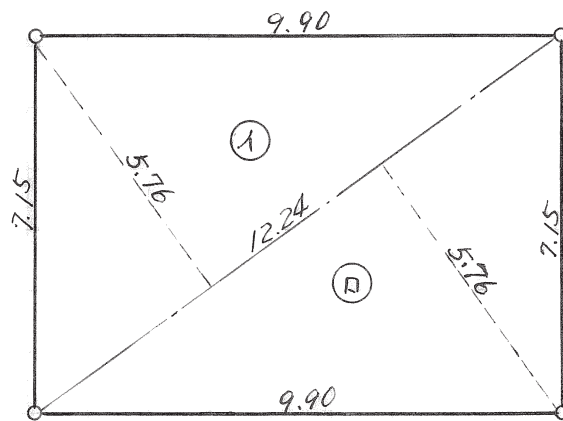

神戸市垂水区多聞台1丁目54番

A-7 ⑨ 丈量図

$s = 1/300$

記号	算式	倍面積	面積
①	12.24×5.76	70.5024	
②	12.24×5.76	70.5024	
計		141.0048	70.50 ^平