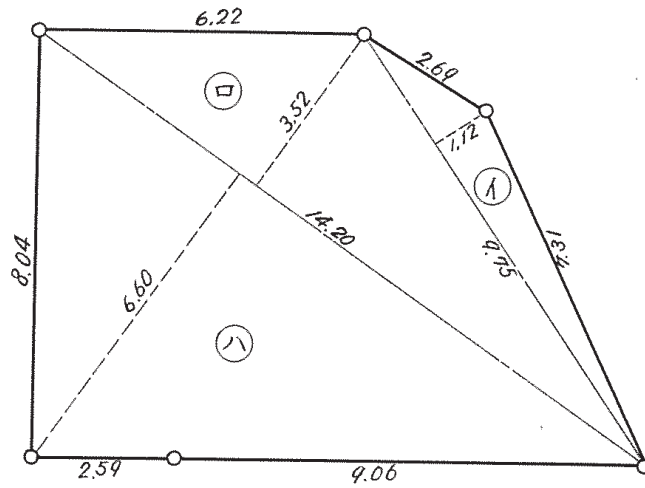

神戸市垂水区多聞台4丁目55番

C-11 ③ 丈量図  $S = 1/300$

記号	算式	倍面積	面積
イ	9.75 <sup>間</sup> × 1.12 <sup>間</sup>	10.9200	
ク	14.20 × 3.52	49.9840	
ハ	14.20 × 6.60	93.7200	
計		154.6240	77.31 <sup>坪</sup>