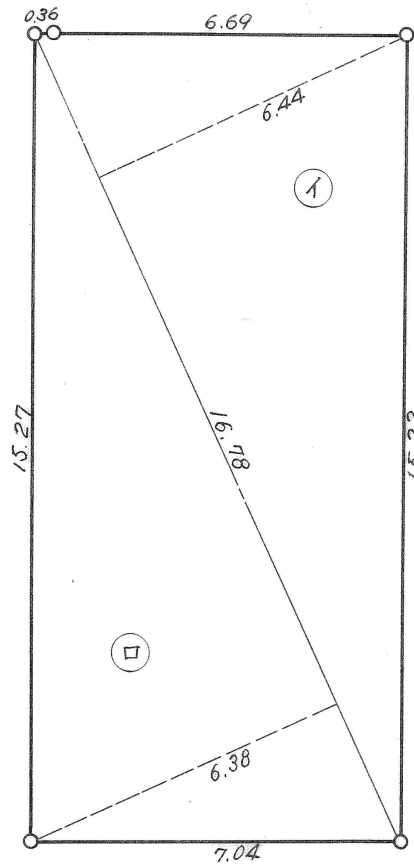

神戸市垂水区多聞台5丁目58番

F-5 ⑩ 丈量図 S = 1/300

記号	算式	倍面積	面積
イ	16.78 <sup>間</sup> × 6.44 <sup>間</sup>	108.0632	
ロ	16.78 × 6.38	107.0564	
計		215.1196	107.55 <sup>坪</sup>