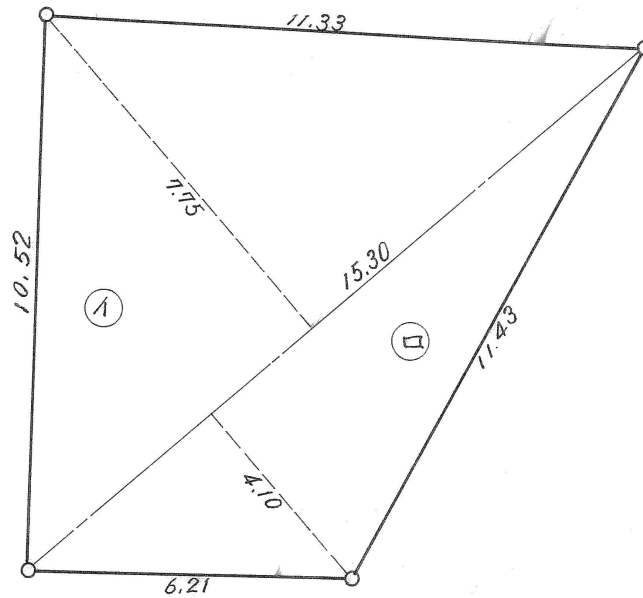

神戸市垂水区多聞台3丁目 64番

D-8 ⑫ 丈量図 $S = 1/300$

記号	算式	倍面積	面積
㊦	15.30 ^間 × 7.75 ^間	118.5750	
㊧	15.30 × 4.10	62.7300	
計		181.3050	90.65 ^坪