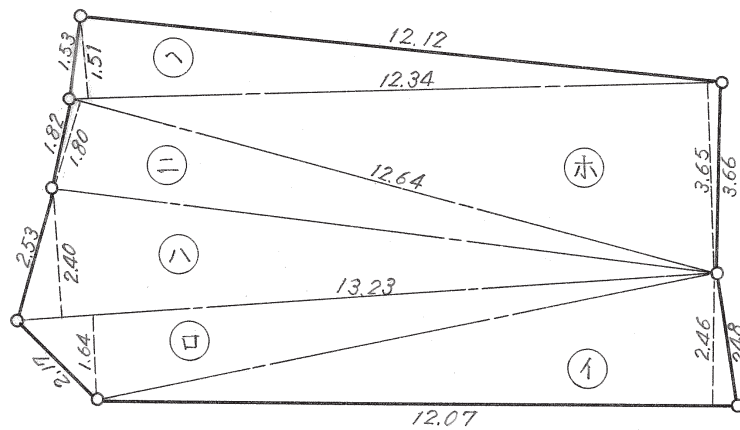

神戸市垂水区多聞台 1丁目 85番

F-2 ⑰ 丈量図 $S = 1/300$

記号	算式	倍面積	面積
一	12.07 ^間 × 2.46 ^間	29.6922	
口	13.23 × 1.64	21.6972	
八	13.23 × 2.40	31.7520	
二	12.64 × 1.80	22.7520	
木	12.34 × 3.65	45.0410	
ハ	12.34 × 1.51	18.6334	
計		169.5678	84.78 ^坪