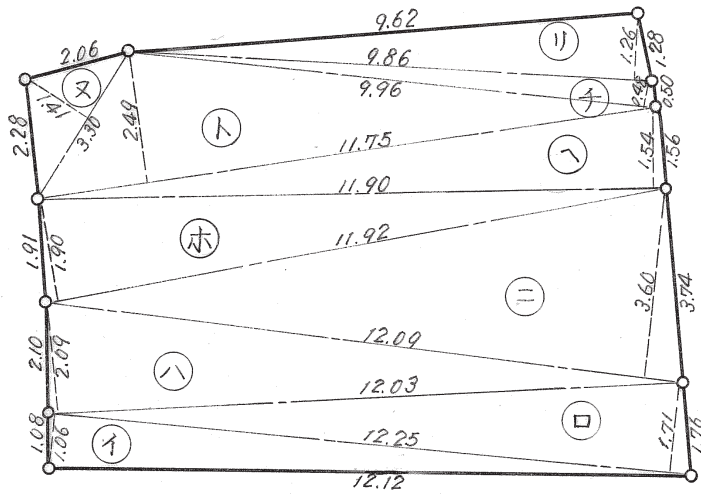

神戸市垂水区多聞台1丁目 86番

F-2 ⑱ 丈量図 S = 1/300

記号	算式	倍面積	面積
イ	12.25 間 x 1.06 間	12.9850	
ロ	12.25 x 1.71	20.9475	
ハ	12.03 x 2.09	25.1427	
ホ	12.09 x 3.60	43.5240	
ヘ	11.92 x 1.90	22.6480	
ト	11.90 x 1.54	18.3260	
チ	11.75 x 2.49	29.2575	
リ	9.96 x 0.48	4.7808	
又	9.86 x 1.26	12.4236	
又	3.30 x 1.41	4.6530	
計		194.6881	97.34 坪